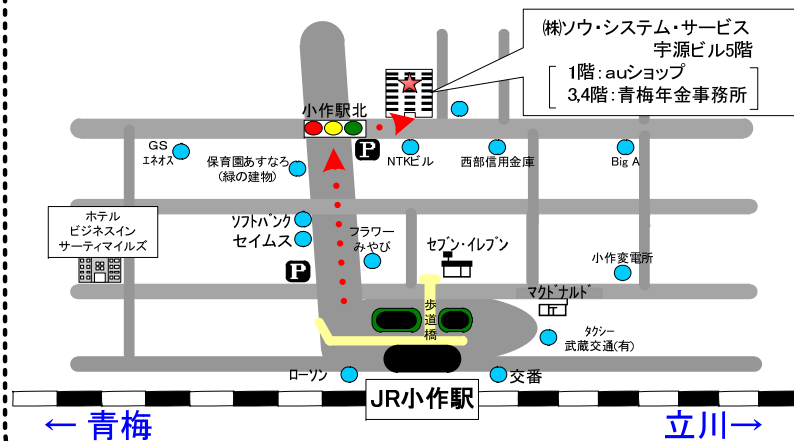

Access

《ご案内図》

東京駅より

JR中央・青梅線青梅特別快速・青梅行 70分

JR中央線快速→立川乗換青梅線・青梅行 85分

新横浜駅より

JR横浜線快速→八王子乗換立川経由 90分

小作駅より下車徒歩3分

東口(改札出て左方向)

小作駅北交差点を右折

左手「宇源ビル5階」(グレーのビル)

※ 1階にauショップ、

3-4階に青梅年金事務所が入っています。