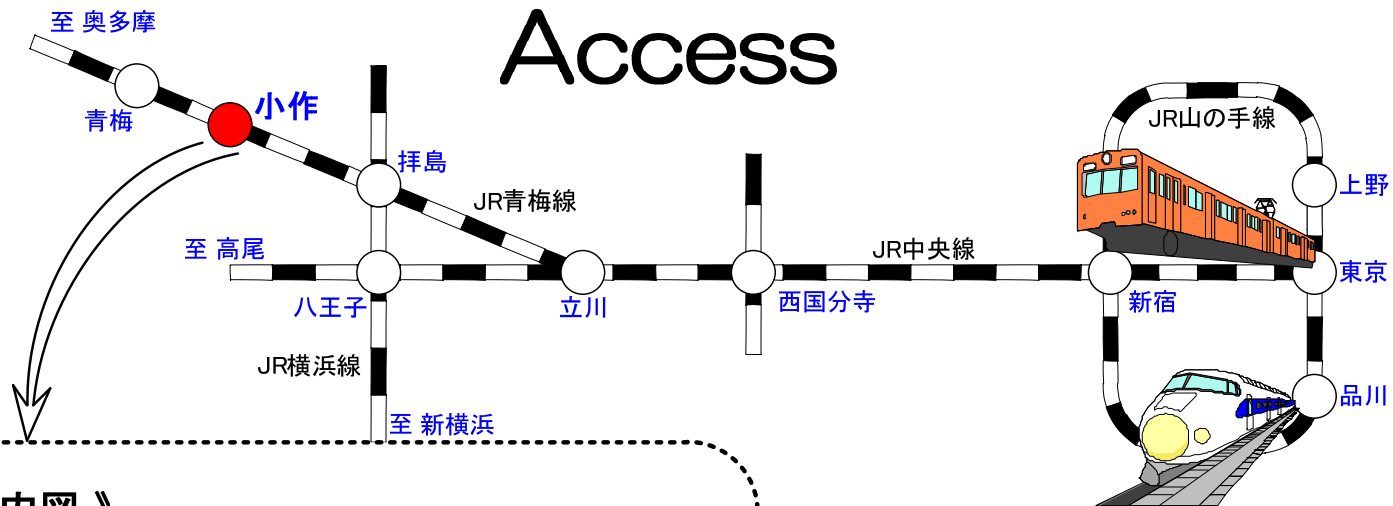

Access

《ご案内図》

東京駅より

JR中央・青梅線青梅特別快速・青梅行 70分

JR中央線快速→立川乗換青梅線・青梅行 85分

新横浜駅より

JR横浜線快速→八王子乗換立川経由 90分

小作駅より下車徒歩3分

東口(改札出て左方向)

小作駅北交差点を右折

左手「宇源ビル5階」(グレーのビル)

※ 1階にauショップ、

3-4階に青梅年金事務所が入っています。